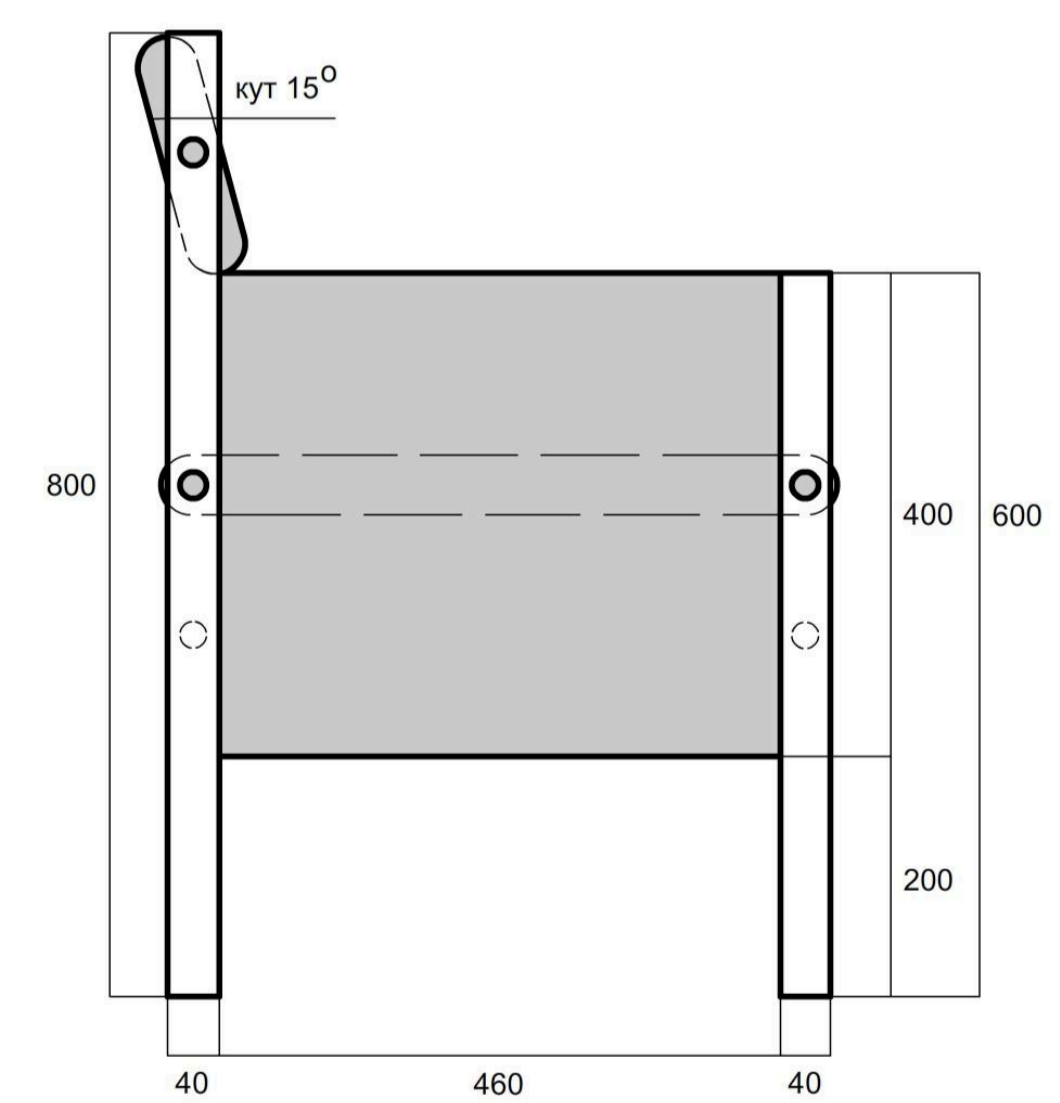

Кольори

Вироби показані в металевій версії. Можливе виконання з дерева у поєднанні з м'якими сидінням та спинкою.

Dimensions

Height
Висота 80 cm/31,4"

Розміри

Width
Ширина 60 cm/23,6"

Length
Довжина 54 cm/21,2"