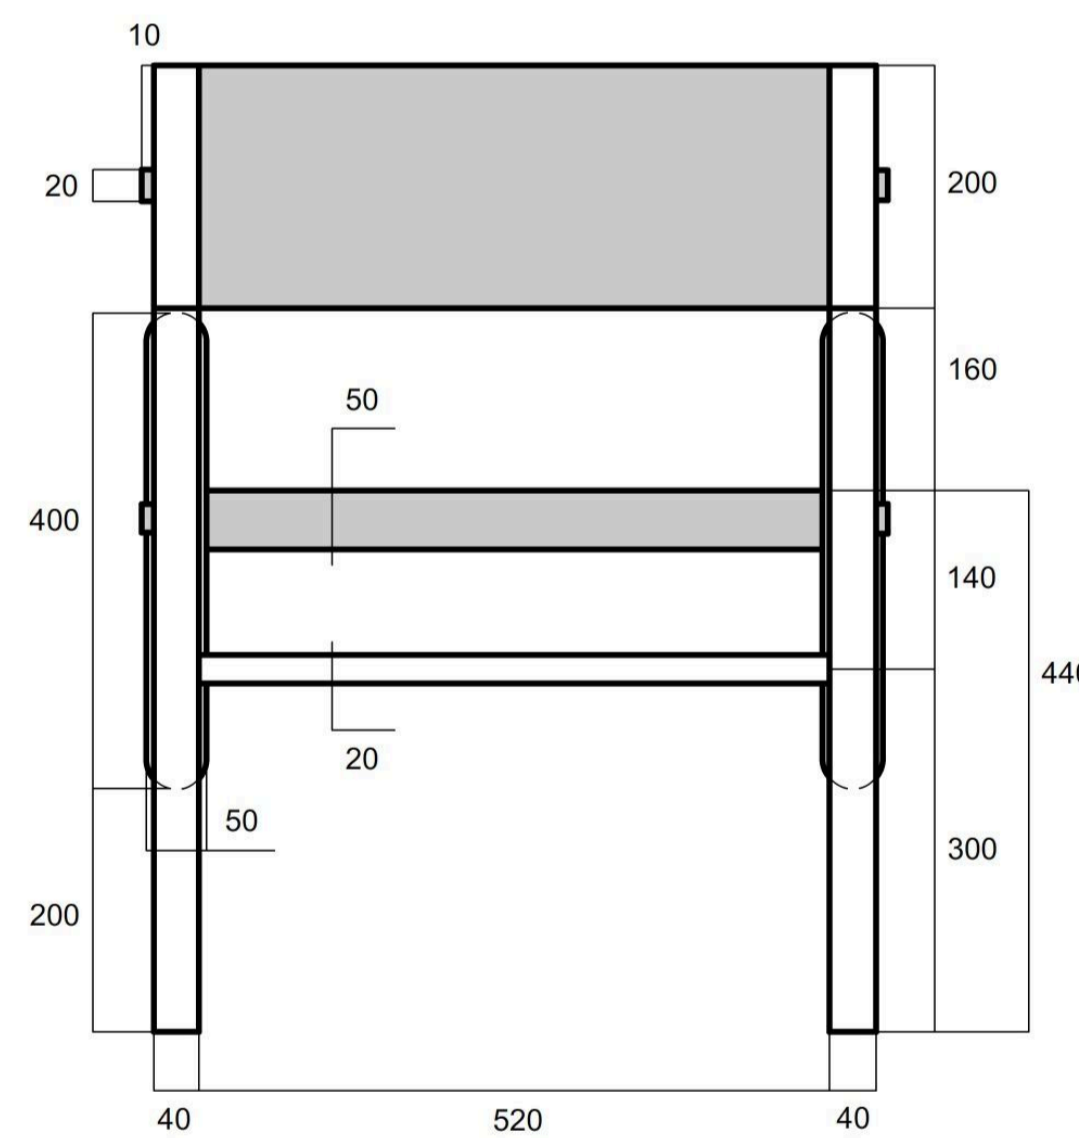

Кольори

Вироби показані в металевій версії. Можливе виконання з дерева у поєднанні з м'якими сидінням та спинкою.

Dimensions

Height
Висота 80 cm/31,4"

Розміри

Width
Ширина 60 cm/23,6"

Length
Довжина 54 cm/21,2"