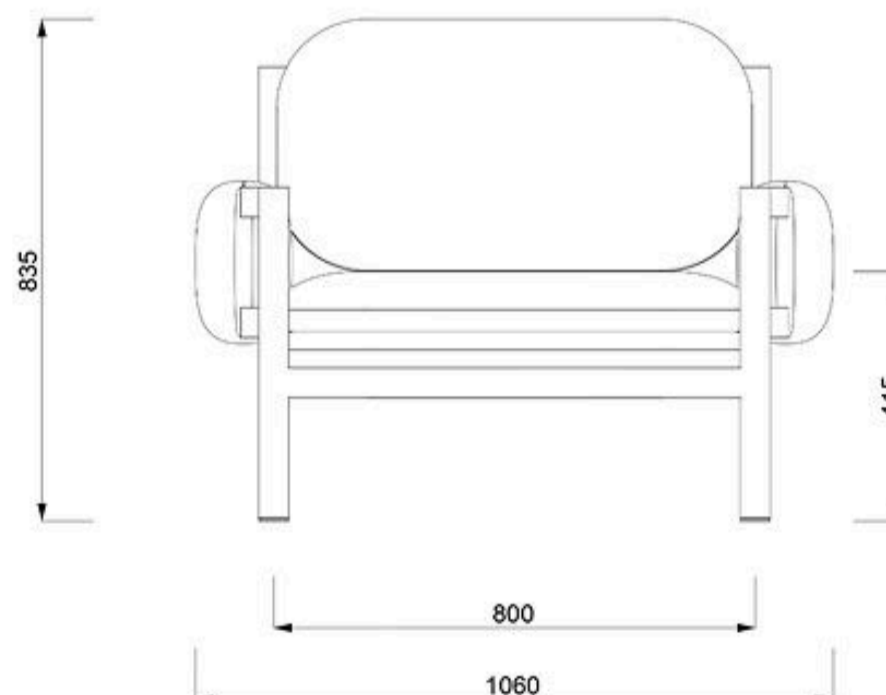

Dimensions

Height
Висота 83,5 cm/32,8"

Розміри

Width
Ширина 106 cm/41,7"

Length
Довжина 95 cm/37,4"

Let`s get in touch

partners@joyf.me

www.joyf.design