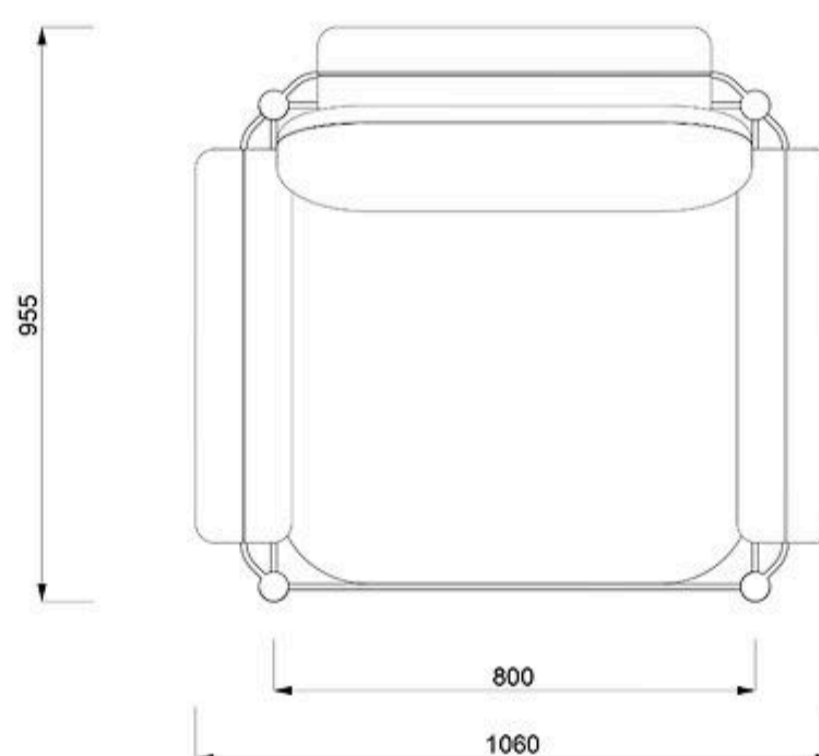

Dimensions

Height
Висота 83,5 cm/32,8"

Розміри

Width
Ширина 106 cm/41,7"

Length
Довжина 95 cm/37,4"

Let`s get in touch

partners@joyf.me

www.joyf.design