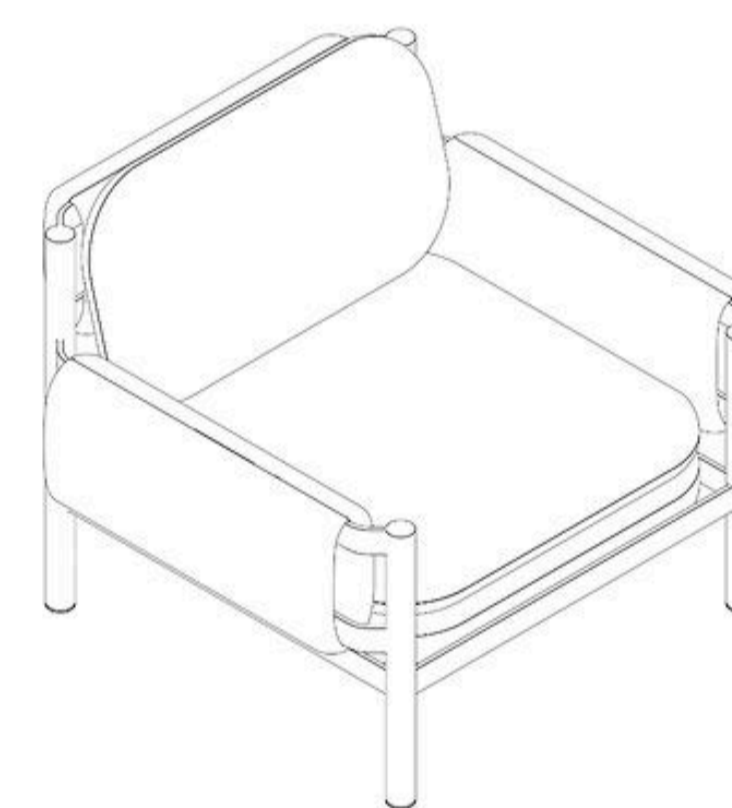

Dimensions

Height
Висота 83,5 cm/32,8"

Розміри

Width
Ширина 106 cm/41,7"

Length
Довжина 95 cm/37,4"

Let`s get in touch

partners@joyf.me

www.joyf.design