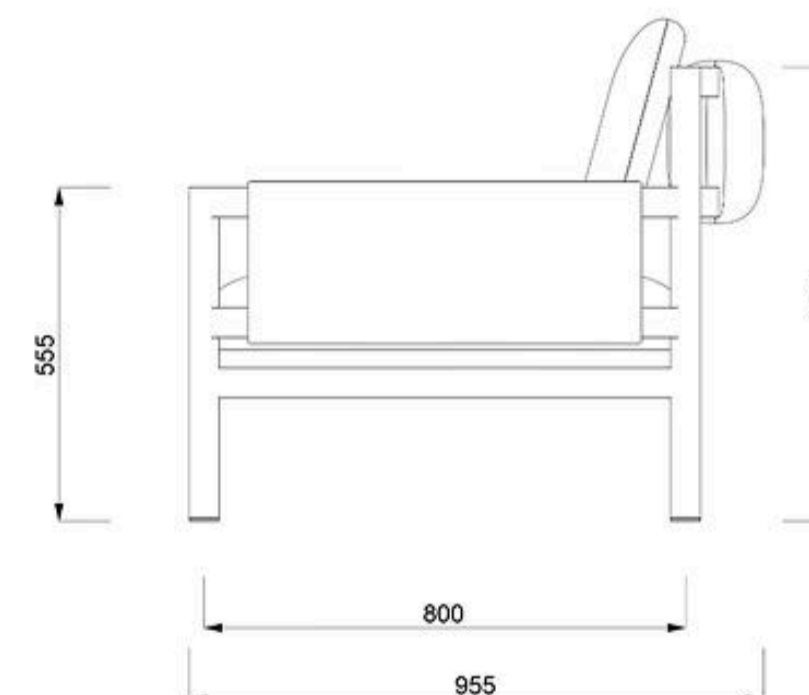

Dimensions

Height
Висота 83,5 cm/32,8"

Розміри

Width
Ширина 106 cm/41,7"

Length
Довжина 95 cm/37,4"

Let`s get in touch

partners@joyf.me

www.joyf.design