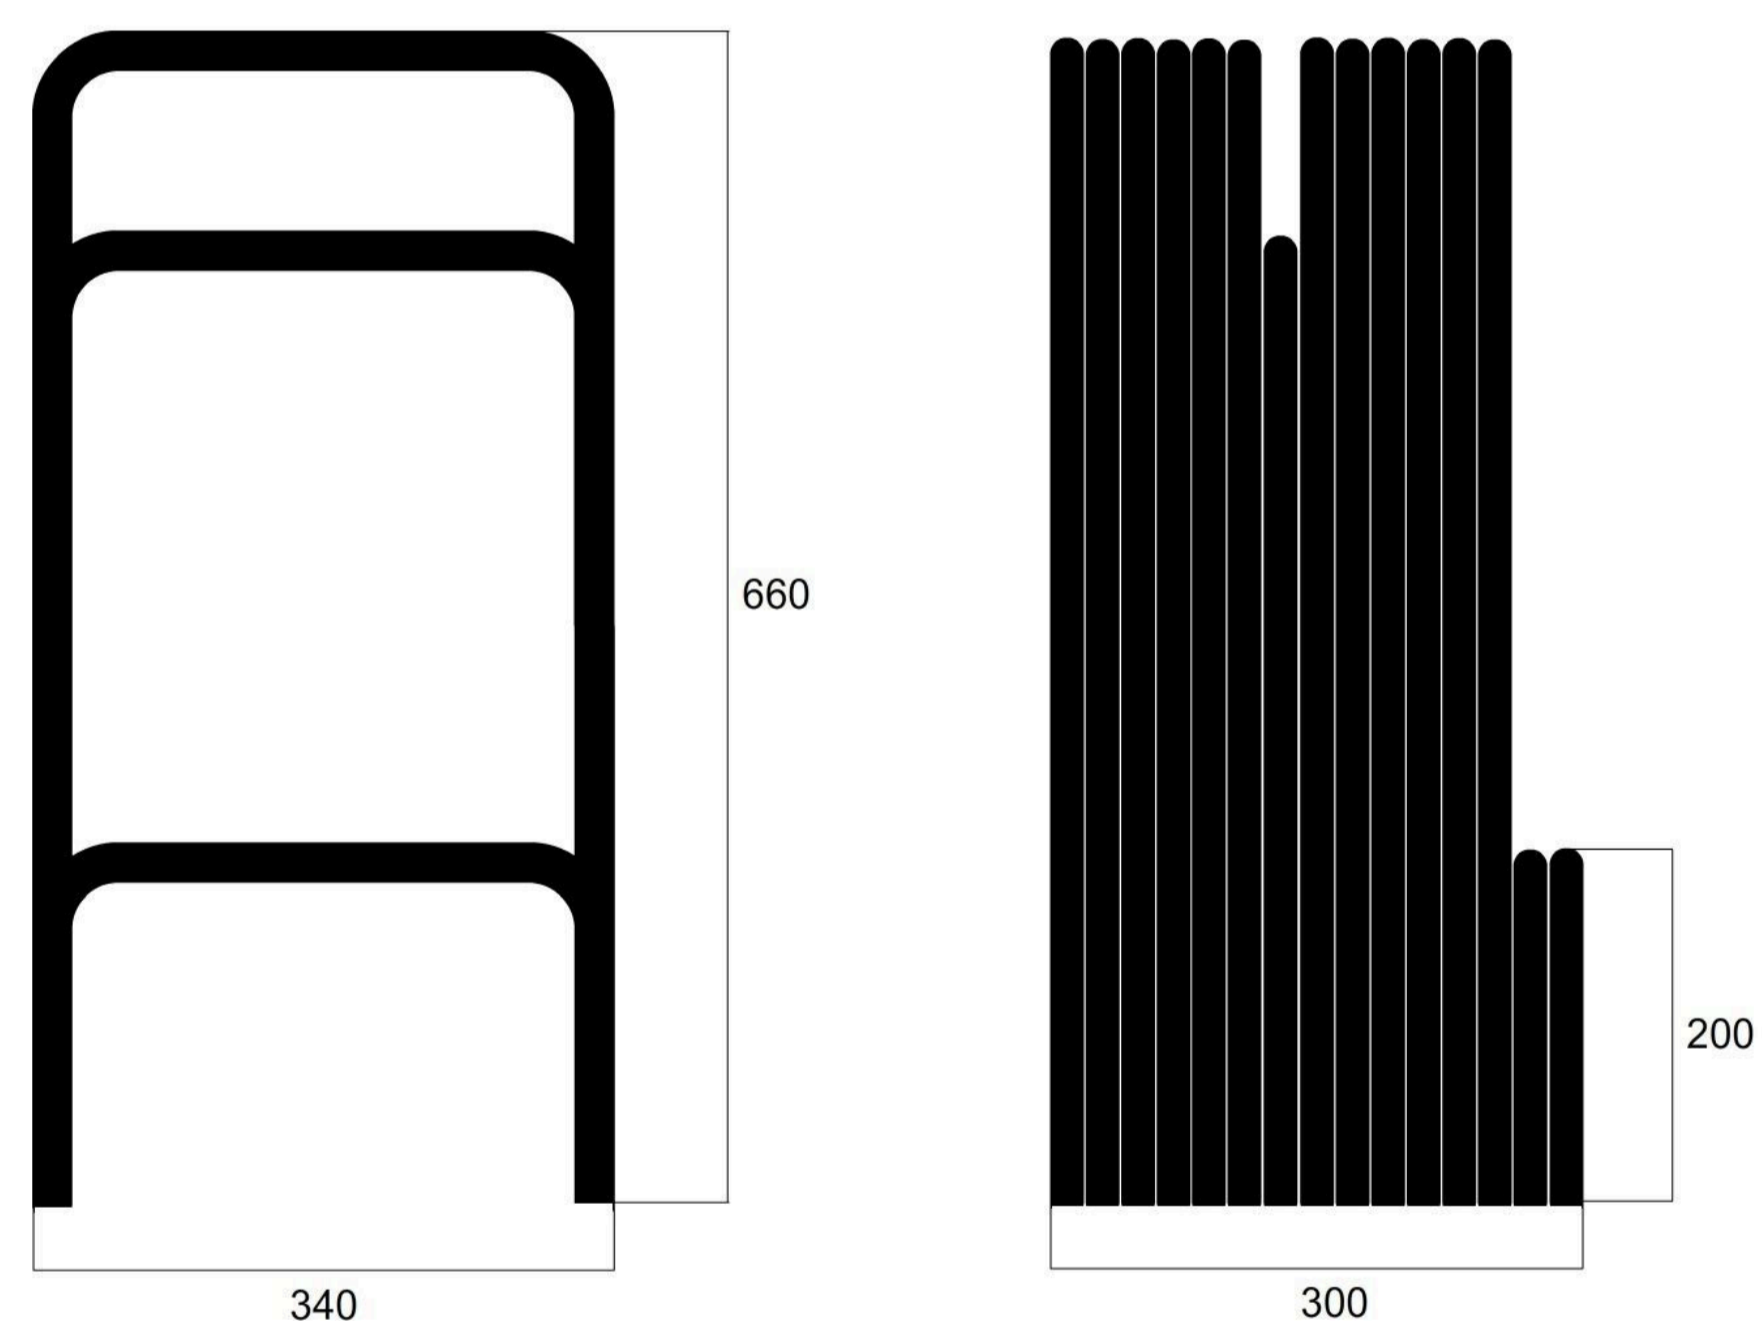

## Materials

Frame in 20 mm diam tubular aluminum, bent in the same radius.

## Матеріали

Рама виготовлена з однієї алюмінієвої труби діаметром 20 мм, зігнутої в одному радіусі.

## Dimensions

Height  
Висота 66 cm/25,9"

## Розміри

Width  
Ширина 34 cm/13,4"

Length  
Довжина 30 cm/11,8"