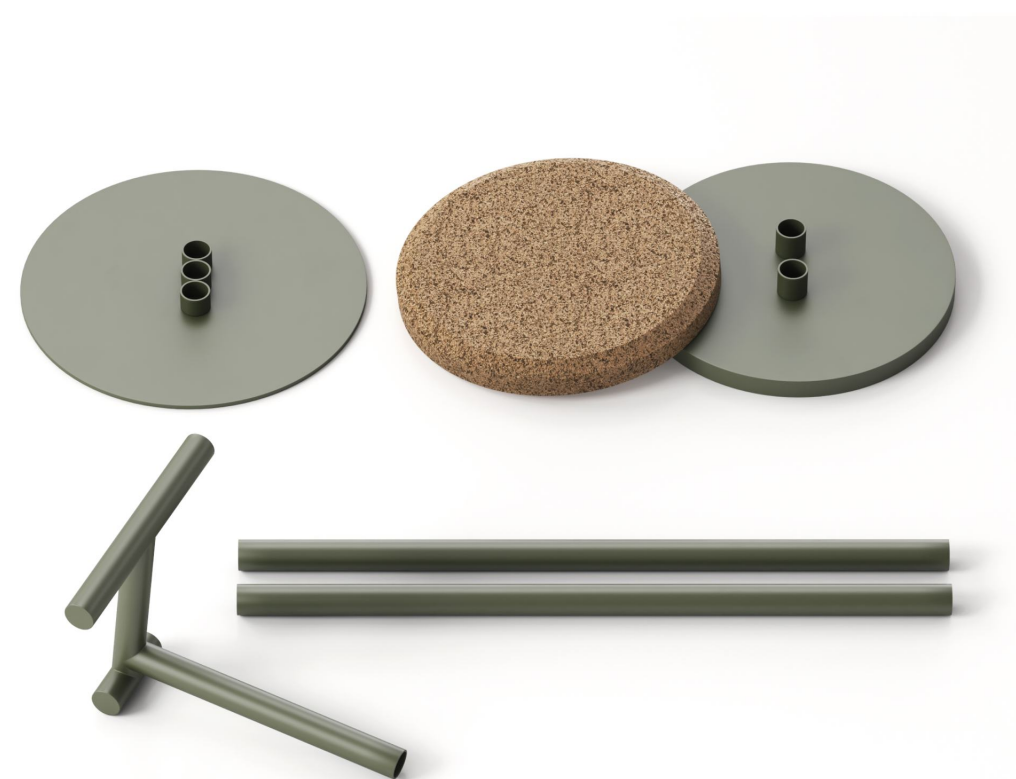

DOT BAR STOOL

The DOT Collection is a testament to the visionary design philosophy of Rostyslav Sorokovy, prioritizing simplicity and functionality above all else. All items in the Dot collection feature a foldable construction for easy transport and storage.

Колекція DOT є свідченням далекоглядної філософії дизайну Ростислава Сорокового, який віддає перевагу простоті та функціональності. Усі предмети колекції Dot розбірні для зручного транспортування та зберігання.

Materials

Frame in 30 mm diam tubular steel. Seating is made from cork wood.

Матеріали

Рама виготовлена з однієї сталеві труби діаметром 30 мм. Сидіння з коркового дерева.

Finish

Powder-coated finish

Покриття

Порошкова фарба

Color palette

Can be made in individual color.

Кольори

Можливе виготовлення в індивідуальному кольорі.

Dimensions

Height
Висота 75 cm/29,5"

Розміри