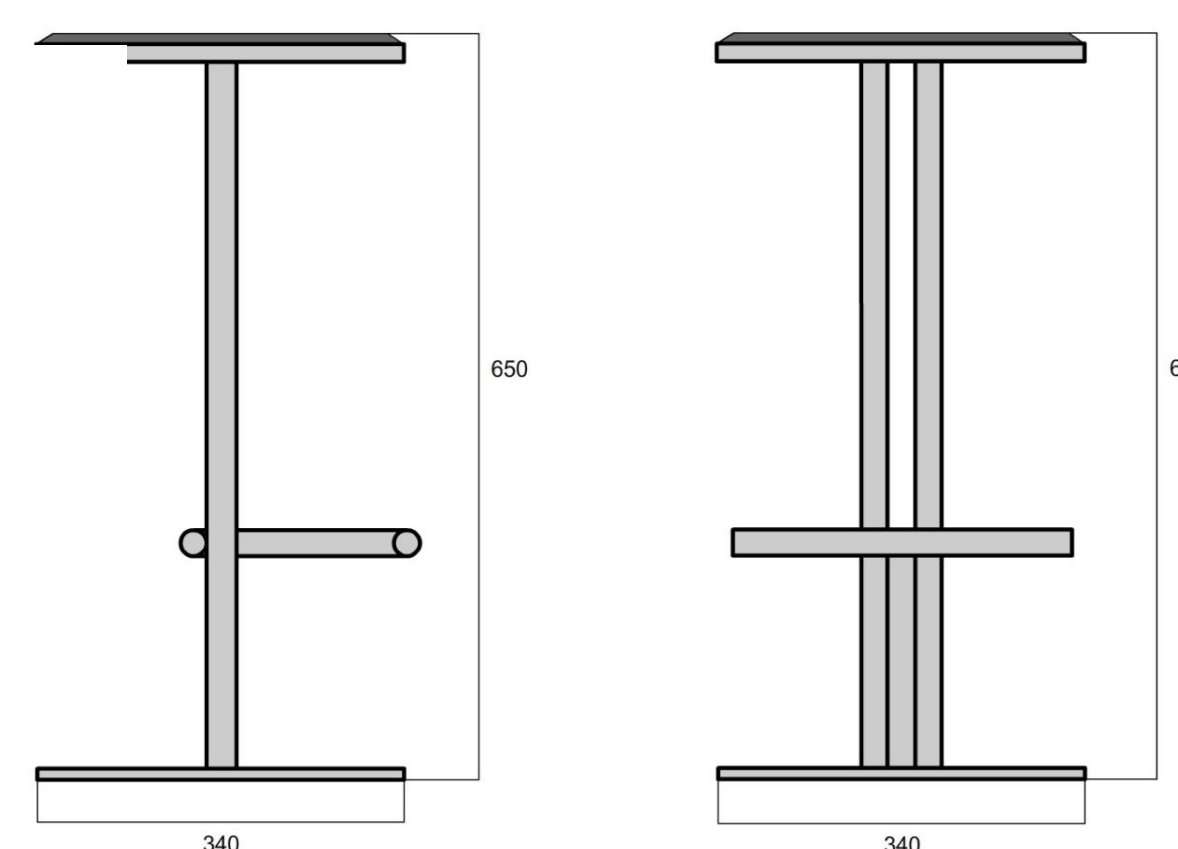

Materials

Frame in 30 mm diam tubular steel. Seating is made from cork wood.

Матеріали

Рама виготовлена з однієї сталеві труби діаметром 30 мм. Сидіння з коркового дерева.

Finish

Powder-coated finish

Покриття

Порошкова фарба

Color palette

Can be made in individual color.

Кольори

Можливе виготовлення в індивідуальному кольорі.

Dimensions

Height
Висота 75 cm/29,5"

Розміри

Width
Ширина 34 cm/13,4"

Length
Довжина 34 cm/13,4"

Let`s get in touch

partners@joyf.me

www.joyf.design

[Instagram](#)

[+38 \(093\) 229 24 62](tel:+380932292462)

[Facebook](#)