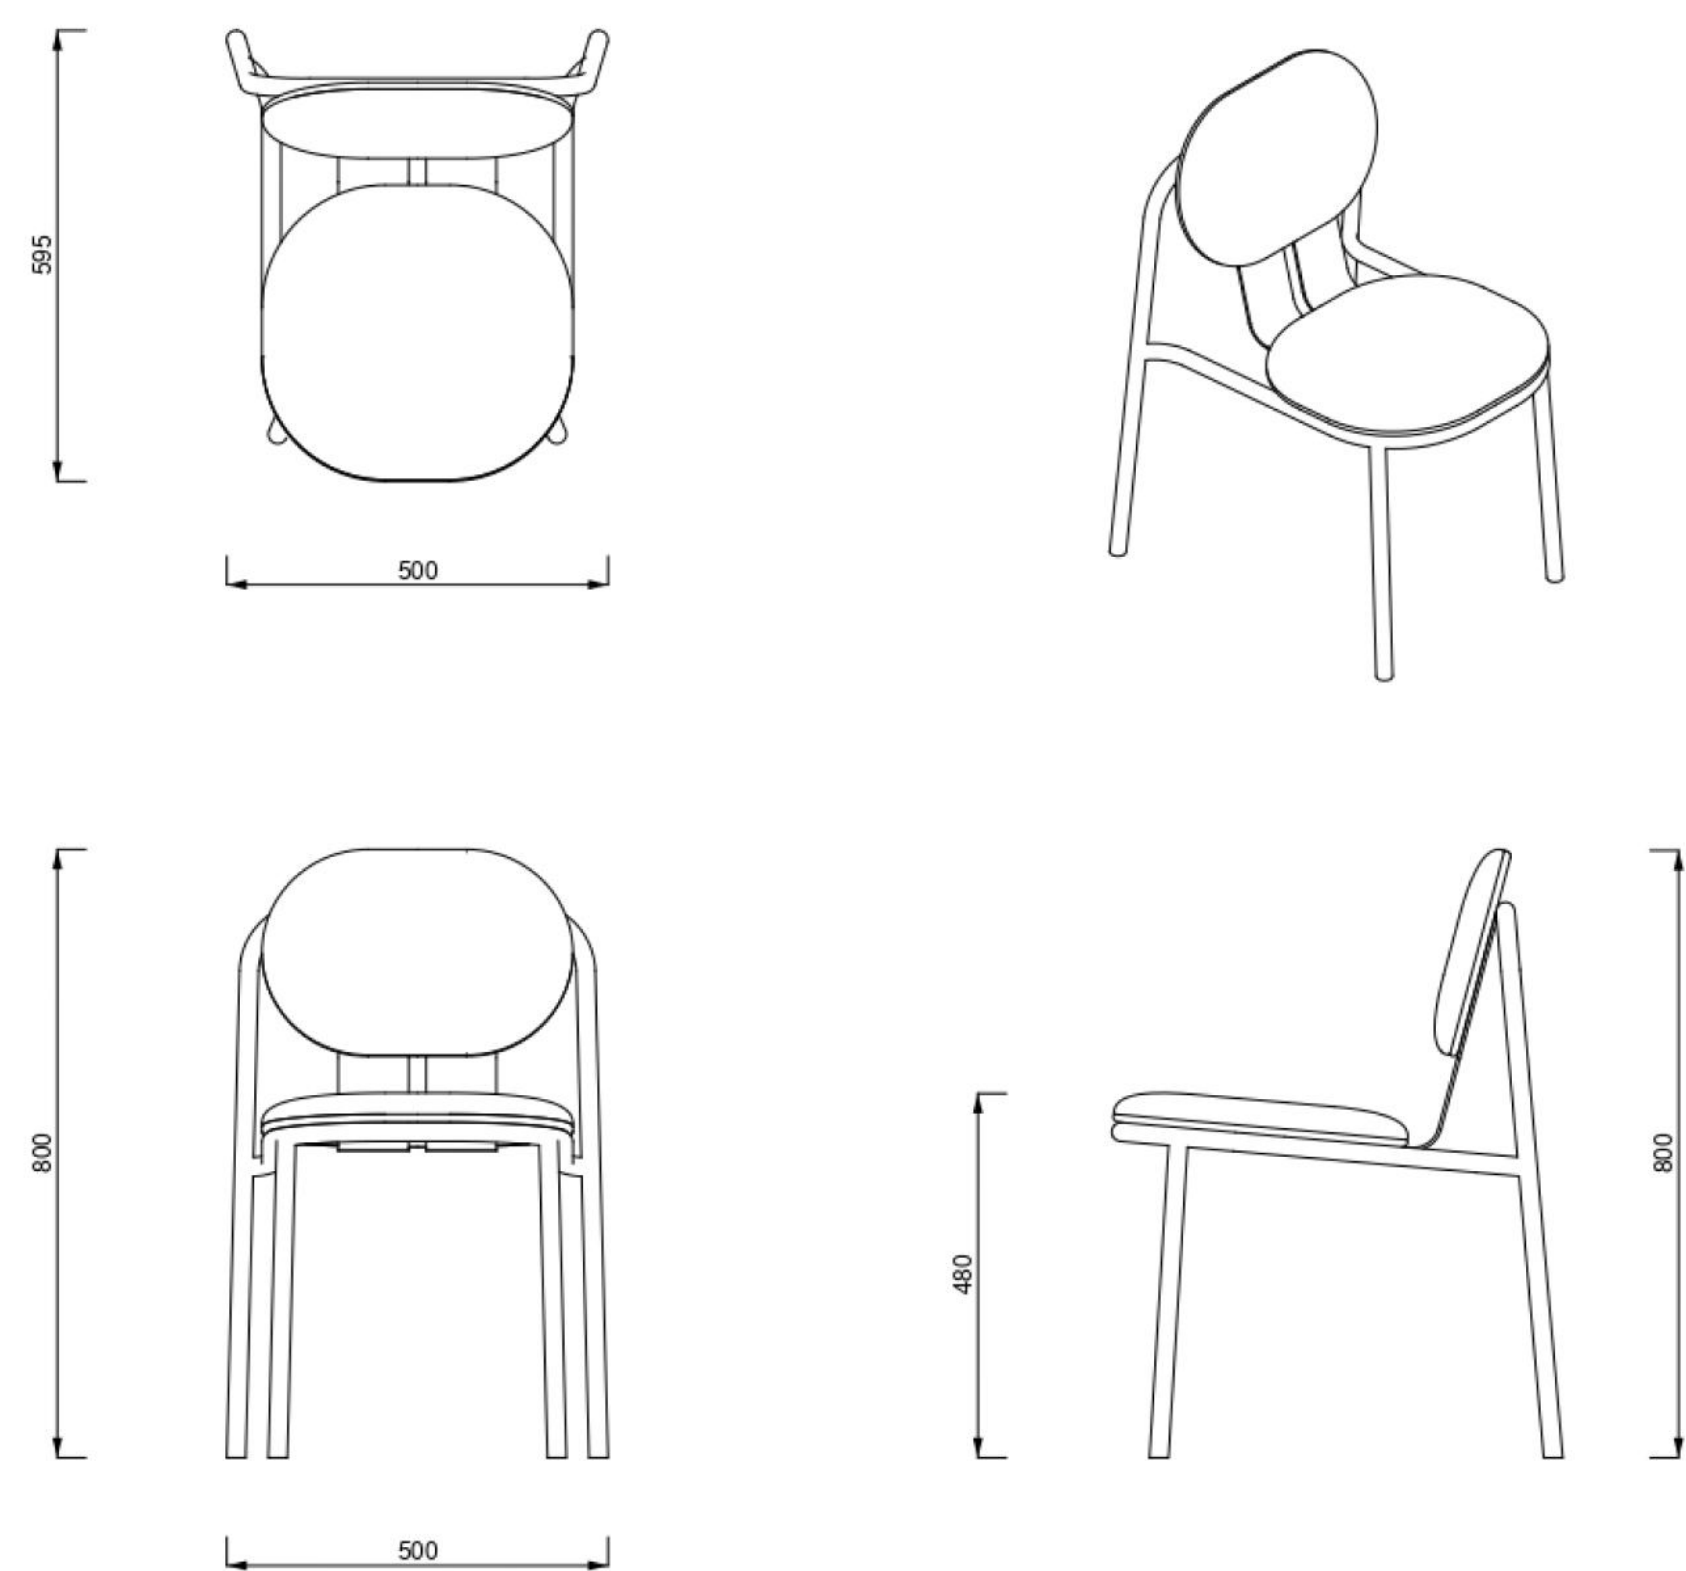

Materials

Матеріали

Frame in 25 mm diam powder coated tubular aluminum. Base in 3 mm powder coated aluminum sheet. Upholstered seating and backrest.

Рама зі алюмінієвої труби діаметром 25 мм з порошковим покриттям. Основа з листового алюмінію з порошковим покриттям товщиною 3 мм. М'які сидіння та спинка.

Dimensions

Розміри

Height 80 cm/31,5"
Висота

Width 50 cm/19,7"
Ширина

Length 59 cm/23,2"
Довжина

Let`s get in touch

partners@joyf.me

+38 (093) 229 24 62